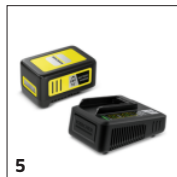

Lišta broušená diamantem

- Lišta zabezpečuje přesný výsledek stříhání.

Ergonomická rukojeť

- Pro příjemné a bezpečné držení i při delší práci.

PŘÍSLUŠENSTVÍ K HGE 18-45 BATTERY 1.444-230.0

		Číslo produktu		
BATERIE				
Baterie 18V / 2,5Ah	1	2.445-034.0	18V / 2,5 Ah výměnná baterie s inovativní technologií Real Time Technology s LCD displayem a zobrazením stavu baterie. Vhodné k využití ve všech zařízeních s bateriovou platformou Kärcher 18 V.	<input type="checkbox"/>
Baterie 18V / 5,0 Ah	2	2.445-035.0	18V / 5,0 Ah výměnná baterie s inovativní technologií Real Time Technology s LCD displayem a zobrazením stavu baterie. Vhodné k využití ve všech zařízeních s bateriovou platformou Kärcher 18 V.	<input type="checkbox"/>
NABÍJEČKY				
Rychlonabíječka 18 V	3	2.445-032.0	Rychlonabíječka nabije Kärcher baterii 18 V / 2,5 Ah na 80 % kapacity za pouhých 44 minut. Lze ji použít na všechny baterie Kärcher s 18 V platformou.	<input type="checkbox"/>
STARTERKIT BATERIE A NABÍJEČKA				
Starter kit Battery Power 18/25	4	2.445-062.0	Starter Kit Battery Power 18/25 vč. výměnitelné baterie 18 V / 2,5 Ah Battery Power s inovativní Real Time Technology a 18V rychlonabíječkou. Pro všechna zařízení na platformě Kärcher 18 V.	<input type="checkbox"/>
Starter kit Battery Power 18/50	5	2.445-063.0	Vč. výměnitelné baterie 18 V / 5,0 Ah Battery Power a 18V rychlonabíječky: Starter Kit Battery Power 18/50 pro použití ve všech zařízeních bateriové platformy Kärcher 18 V.	<input type="checkbox"/>
BATERIE				
Battery Power+ 18/30	6	2.445-042.0	S technologií Real Time zobrazovanou na displeji LCD: velmi výkonná lithium-iontová baterie Power+ 18 V. Dlouhá doba provozu díky kapacitě 3,0 Ah. S kontrolou napětí a krytím IPX5.	<input type="checkbox"/>