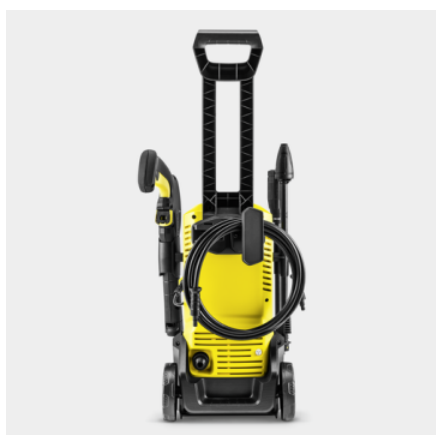

K 3 CAR

Na tlakovou myčku K 3 Car se můžete vždy spolehnout: Hodí se na lehké znečištění menších zahradních ploch a teras, zahradního nábytku, automobilů atd. Součástí je sada na čištění auta.

Číslo produktu

1.676-353.0

- Praktické uložení hadice a příslušenství

Technické údaje

EAN kód		4054278993294
Druh proudu	V / Hz	220 - 240 / 50 - 60
Tlak	bar / MPa	20 - max. 120 / 2 - max. 12
Průtok	l/h	max. 380
Plošný výkon	m ² /h	25
Teplota přívodní vody	°C	max. 40
Příkon	kW	1,6
Přípojovací kabel	m	5
Hmotnost bez příslušenství	kg	4,3
Hmotnost včetně obalu	kg	7
Rozměry (D × Š × V)	mm	242 × 285 × 805

Vybavení

Sada pro auto	Mycí kartáč, pěnovací tryska, autošampon (0,5 l)
Vysokotlaká pistole	G 120 Q
Tryska Vario Power Jet	■
Rotační tryska	■
Vysokotlaká hadice	m 6
Quick Connect na straně přístroje	■
Dávkování čistícího prostředku prostřednictvím integrovaného vodního filtru pro ochranu čerpadla čistící před nečistotami	Pěnovací tryska
Adaptér připojení k zahradní hadici A3/4"	■

■ Obsaženo v objemu dodávky.

Čistě uklizeno

- Hadice, stříkací lano, spouštěcí pistole a kabely můžete skladovat přehledně a s úsporou místa.

Velká kola

- Pro bezpečnou a komfortní přepravu i na nerovném terénu jako např. zahradních cestách.
- Snadná ovladatelnost.