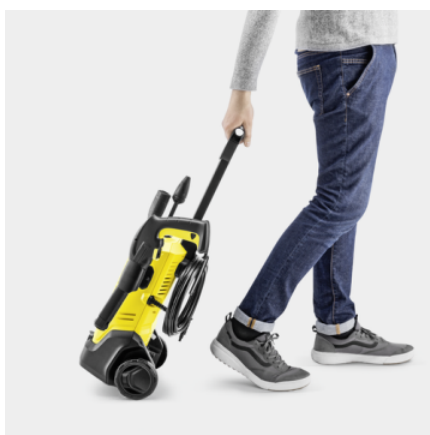

K 3 CAR

Na tlakovou myčku K 3 Car se můžete vždy spolehnout: Hodí se na lehké znečištění menších zahradních ploch a teras, zahradního nábytku, automobilů atd. Součástí je sada na čištění auta.

Číslo produktu

Vybavení

Sada pro auto	Mycí kartáč, pěnovací tryska, autošampon (0,5 l)
Vysokotlaká pistole	G 120 Q
Tryska Vario Power Jet	■
Rotační tryska	■
Vysokotlaká hadice	m 6
Quick Connect na straně přístroje	■
Dávkování čistícího prostředku prostřednictvím integrovaného vodního filtru pro ochranu čerpadla čistící před nečistotami	Pěnovací tryska
Adaptér připojení k zahradní hadici A3/4"	■

■ Obsaženo v objemu dodávky.

Čistě uklizeno

- Hadice, stříkací lano, spouštěcí pistole a kabely můžete skladovat přehledně a s úsporou místa.

Velká kola

- Pro bezpečnou a komfortní přepravu i na nerovném terénu jako např. zahradních cestách.
- Snadná ovladatelnost.