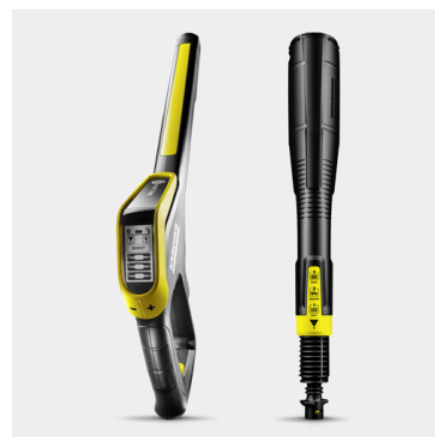

Made in Europe

LONG LIFE

Číslo produktu

1.324-650.0

- Tlaková pistole Smart Control s tlačítky +/- a LCD displejem pro jednotku regulace tlaku a dávkování čistícího prostředku
- Maximální stabilita díky nízkému těžišti, vedení hadice a větší základně.
- Zvlášť výkonný, vodou chlazený motor

Vybavení

Vysokotlaká pistole		G 180 Q Smart Control
Multi Jet 3 v 1		■
Vysokotlaká hadice	m	10
Quick Connect na straně přístroje		■
Dávkování čistícího prostředku prostřednictvím		System Plug 'n' Clean
Teleskopické madlo		■
Motor chlazený vodou vhodný pro delší práci		■
Integrovaný vodní filtr pro ochranu čerpadla čistící před nečistotami		■
Adaptér připojení k zahradní hadici A3/4"		■
Kompatibilní s Bluetooth		■

Režim Boost pro extra sílu při řešení nečistot

- S extra výkonem režim Boost zvyšuje účinnost čištění a šetří čas.
- Zajišťuje silné čištění skvrn v případě odolných nečistot.

Tlaková pistole Smart Control s pracovním nástavcem Multi Jet 3 v 1

- Tlaková pistole s LCD displejem a tlačítky pro regulaci tlaku nebo dávkování čisticího prostředku.
- Rotující nástavec Multijet 3 v 1 obsahuje tři různé trysky pro snadnou výměnu.
- Adaptér Quick Connect pro snadné upevnění vysokotlaké hadice a příslušenství.