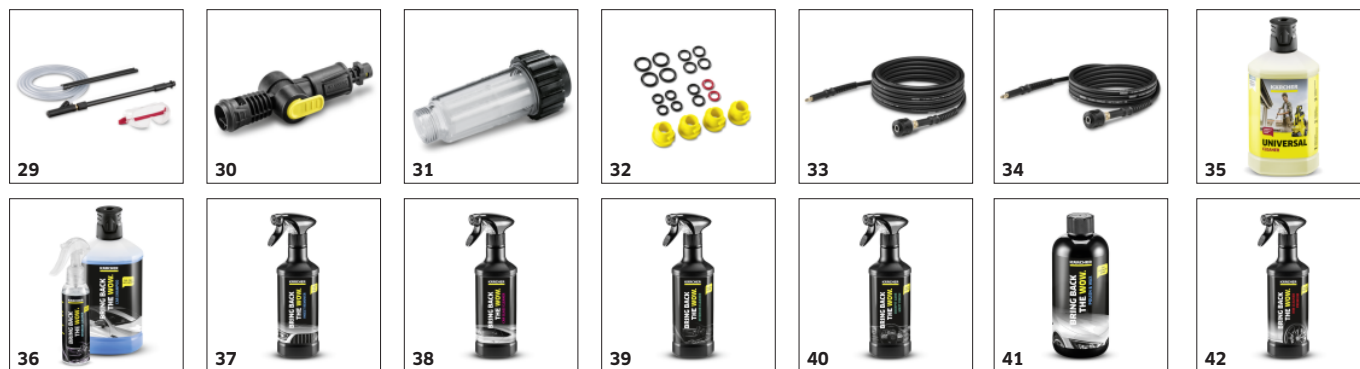

Volitelné příslušenství Čisticí prostředky

PŘÍSLUŠENSTVÍ K K SILENT ANNIVERSARY EDITION

1.600-956.0

		Číslo produktu		
RŮZNÉ				
Pískovací / otryskávací sada	29	2.638-792.0	K odstranění rzi, barev a pevně ulpívajících nečistot, ve spojení s otryskávacím prostředkem.	<input type="checkbox"/>
Variabilní kloub	30	2.640-733.0	O 180°plynule ohýbatelný variabilní kloub k pohodlnému čištění těžko přístupných míst. Variabilní kloub se napojuje mezi VT pistoli a příslušenství nebo mezi prodloužení pracovního nástavce a příslušenství.	<input type="checkbox"/>
Vodní filtr	31	4.730-059.0	K ochraně VT čerpadla před částicemi nečistot ze znečištěné vody.	<input type="checkbox"/>
Sada náhradních o-kroužků	32	2.640-729.0	Sada náhradních O-kroužků pro jednoduchou výměnu O-kroužků a bezpečnostních ucpávek na příslušenství k vysokotlakým čističům.	<input type="checkbox"/>
VYSOKOTLAKÉ HADICE				
Vysokotlaká prodlužovací hadice: Systém pro zařízení se systémem Quick Connect				
Vysokotlaká prodlužovací hadice Quick Connect XH 10 Q	33	2.641-710.0	Vysokotlaká prodlužovací hadice pro vyšší flexibilitu.10 m robustní kvalitní hadice DN-8 pro dlouhou životnost. Vhodná pro stroje K3-K7 od r. 2008 s připojením Quick Connect.	<input type="checkbox"/>
Vysokotlaká prodlužovací hadice Quick Connect XH 6 Q	34	2.641-709.0	Vysokotlaká prodlužovací hadice pro vyšší flexibilitu.6 m robustní kvalitní hadice DN-8 pro dlouhou životnost. Vhodná pro stroje K2-K7 od r. 2008 s připojením Quick Connect.	<input type="checkbox"/>
UNIVERZÁLNÍ				
Univerzální čisticí prostředek, 1 l	35	6.295-753.0	Účinný univerzální čisticí prostředek k používání s vysokotlakými čističi Kärcher. S novým aktivním čističem, který snadno odstraní oleje, tuky a odolné minerální nečistoty, a to dokonce i se studenou vodou. Ideální pro čištění kolem domu, na zahradě a pro mytí vozidel.	<input type="checkbox"/>
ČIŠTĚNÍ VOZIDEL A PÉČE				
Autošampon 3 v 1 RM 670	36	6.296-169.0	Autošampon RM 610 pro zářivý povrch díky šetrnému čištění a rychleschnoucím vlastnostem. Péče a ochrana v jednom kroku. Se vzorkem čističe interiéru RM 651.	<input type="checkbox"/>
RM 618 Odstraňovač hmyzu	37	6.295-761.0	Odstraňuje hmyz z lakovaných povrchů, žebrování, zrcadel, oken a plastů.	<input type="checkbox"/>
RM 650 Čistič autoskel	38	6.296-105.0	Čistič autoskel RM 650 je ideální pro mytí oken a zrcátek automobilů beze šmouh a odlesků. Spolehlivě odstraní hmyz, otisky prstů i nečistoty z ulic.	<input type="checkbox"/>
RM 651 Čistič interiéru auta	39	6.296-106.0	Čistič interiéru auta RM 651 s antistatickým účinkem a účinnou neutralizací zápachů pro svěže čisté interiéry bez zápachu, a to od palubní desky přes displeje až po čalounění a umělou kůži.	<input type="checkbox"/>
RM 652 Čistič palubní desky	40	6.296-107.0	Čistič palubní desky RM 652 pro hloubkové čištění a ochranu všech plastů v autě po sobě zanechává hedvábně matné povrchy, které jsou rázem jako nové a odpuzují vodu a nečistoty.	<input type="checkbox"/>
RM 660 Leštící vosk	41	6.296-108.0	Vosk na auto RM 660 čistí a leští v jednom kroku. Jemné škrábance se stanou minulostí a barva laku se obnoví do původních odstínů.	<input type="checkbox"/>
RM 667 Čistič disků Premium	42	6.296-048.0	S maximálním čistícím výkonem a rychlým působením proti všem nečistotám na všech běžných typech ráfků. Inteligentní změna barvy indikuje aktivní pracovní dobu čističe.	<input type="checkbox"/>