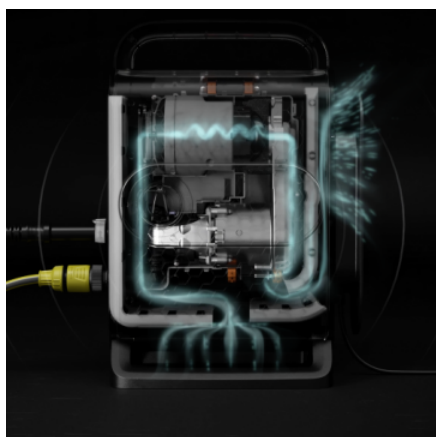

Inovativní tichá technologie

- Padesátiprocentní snížení vnímané hladiny hluku ve srovnání s jinými tlakovými myčkami ve stejné třídě.
- Příjemnější zvuk ve srovnání s jinými tlakovými myčkami ve stejné třídě.