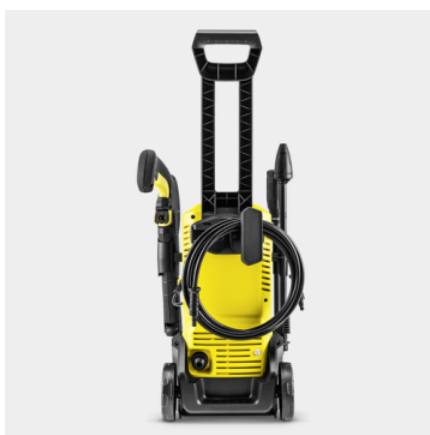

K 3 HOME

Na tlakovou myčku K 3 Home se můžete vždy spolehnout: Je vhodná pro lehké znečištění menších zahradních ploch a teras, zahradního nábytku, automobilů atd. Obsahuje sadu Home Kit.

Číslo produktu

Vybavení

Sada pro domácnost	K 3 Power: Čistič povrchů T 1, čisticí prostředek „Patio & Deck“ (0,5 l)
Vysokotlaká pistole	G 120 Q
Tryska Vario Power Jet	■
Rotační tryska	■
Vysokotlaká hadice	m 6
Quick Connect na straně přístroje	■
Dávkování čisticího prostředku prostřednictvím integrovaný vodní filtr pro ochranu čerpadla čističe před nečistotami	Nasávací hadička
Adaptér připojení k zahradní hadici A3/4"	■

■ Obsaženo v objemu dodávky.

Integrovaná sací hadice na prací prostředky

- Pohodlné a snadné použití čistících prostředků.
- Čistící prostředky Kärcher (k dispozici jako volitelné příslušenství) nejen chrání a pečují o čistěný povrch, ale přinášejí účinnější a trvanlivější výsledky.

Čistě uklizeno

- Hadice, stříkáč, spouštěcí pistole a kabely můžete skladovat přehledně a s úsporou místa.

Velká kola

- Pro bezpečnou a komfortní přepravu i na nerovném terénu jako např. zahradních cestách.
- Snadná ovladatelnost.