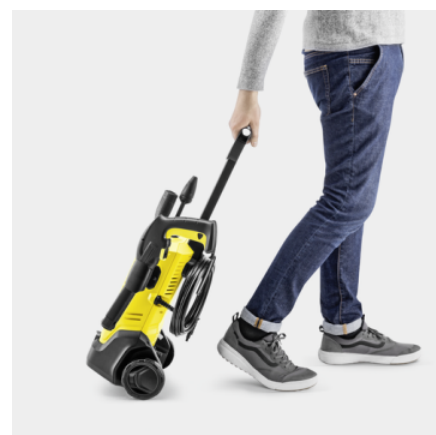

K 3 HOME

Na tlakovou myčku K 3 Home se můžete vždy spolehnout: Je vhodná pro lehké znečištění menších zahradních ploch a teras, zahradního nábytku, automobilů atd. Obsahuje sadu Home Kit.

Číslo produktu

Vybavení

Sada pro domácnost	K 3 Power: Čistič povrchů T 1, čisticí prostředek „Patio & Deck“ (0,5 l)
Vysokotlaká pistole	G 120 Q
Tryska Vario Power Jet	■
Rotační tryska	■
Vysokotlaká hadice	m 6
Quick Connect na straně přístroje	■
Dávkování čisticího prostředku prostřednictvím integrovaný vodní filtr pro ochranu čerpadla čističe před nečistotami	Nasávací hadička
Adaptér připojení k zahradní hadici A3/4"	■

■ Obsaženo v objemu dodávky.

Integrovaná sací hadice na prací prostředky

- Pohodlné a snadné použití čistících prostředků.
- Čistící prostředky Kärcher (k dispozici jako volitelné příslušenství) nejen chrání a pečují o čistěný povrch, ale přinášejí účinnější a trvanlivější výsledky.

Čistě uklizeno

- Hadice, stříkáč, spouštěcí pistole a kabely můžete skladovat přehledně a s úsporou místa.

Velká kola

- Pro bezpečnou a komfortní přepravu i na nerovném terénu jako např. zahradních cestách.
- Snadná ovladatelnost.