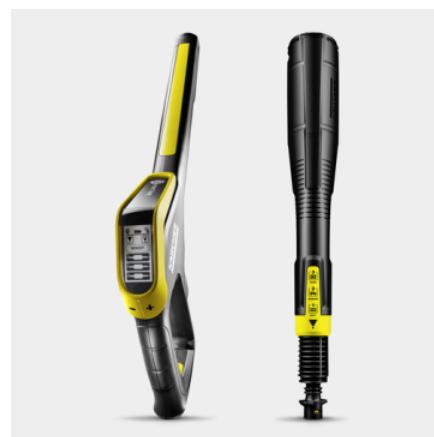

K 5 PREMIUM SMART CONTROL FLEX

K 5 Premium Smart Control: Tlaková myčka s možností Bluetooth připojení nabízí poradce v mobilní aplikaci, režim boost pro extra výkon, spouštěcí pistole G 180 Q Smart Control, stříkací nástavec 3 v 1 Multi Jet, naviják hadice.

Made in Europe

LONG LIFE

WATER-COOLED MOTOR

Číslo produktu

1.324-675.0

- Tlaková pistole Smart Control s tlačítky +/- a LCD displejem pro jednotku regulace tlaku a dávkování čistícího prostředku
- Vysoce stabilní díky nižšímu těžišti, vedení hadice a prodloužené opěrné noze
- Zvlášť výkonný, vodou chlazený motor

Režim Boost pro extra sílu při řešení nečistot

- S extra výkonem režim Boost zvyšuje účinnost čištění a šetří čas.
- Zajišťuje silné čištění skvrn v případě odolných nečistot.

Tlaková pistole Smart Control s pracovním nastavcem Multi Jet 3 v 1

- Tlaková pistole s LCD displejem a tlačítky pro regulaci tlaku nebo dávkování čisticího prostředku.
- Rotující nastavec Multijet 3 v 1 obsahuje tři různé trysky pro snadnou výměnu.
- Adaptér Quick Connect pro snadné upevnění vysokotlaké hadice a příslušenství.