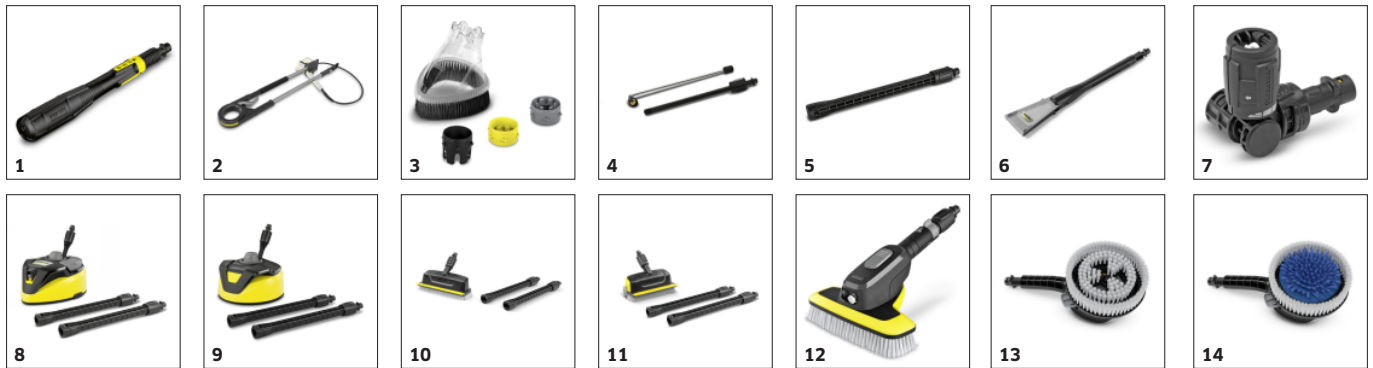

PŘÍSLUŠENSTVÍ K K 5 PREMIUM SMART CONTROL FLEX 1.324-675.0

		Číslo produktu		
PRACOVNÍ NÁSTAVCE				
Pracovní nástavec Multi Jet 145 Full Control, 3v1 pro K 5 Premium FC Plus a Smart Control	1	2.643-906.0	Vše v jednom: Pracovní nástavec Multi Jet 3 v 1 firmy Kärcher pro vysokotlaký čistič K 5 Premium Full Control Plus (od 2017) s G 180 Q Full Control Plus Power Gun.	■
Teleskopický nástavec TLA 4	2	2.644-190.0	Jednoduché čištění v (téměř) každém bodě: Teleskopický rozstříkovací nástavec se díky 180 ° nastavitelnému závěsu snadno dostane do těžko přístupných míst.	☐
Ochrana proti ostříku	3	2.642-706.0	Průhledná ochrana proti rozstříku pro vysokotlaké čističe Kärcher tříd K 2 až K 7 chrání uživatele a okolí před stříkající vodou. Ideální při čištění rohů a hran.	☐
Úhlový pracovní nástavec	4	2.638-817.0	Extra dlouhý zahnutý pracovní nástavec k pohodlnému čištění těžce přístupných míst např. okapů nebo podvozků vozidel.	☐
Prodloužení pracovního nástavce	5	2.643-240.0	Prodloužení o 0,4 m. K efektivnímu čištění těžko dostupných míst. Vhodné pro veškeré příslušenství Kärcher.	☐
ecoBooster 145	6	2.645-384.0	Ideální pro choulolistivé povrchy, velmi účinný ecoBooster poskytuje o 50 % vyšší čisticí výkon než plochá tryska, šetří vodu, energii a čas. Kompatibilní se všemi modely K 5.	☐
Vario Power Jet Short 360° VP 180 S pro K 2 - K 7	7	2.643-254.0	Vario Power Jet Short 360° s plynulou regulací tlaku a s kloubem nastavitelným v rozsahu 360° je ideální pro čištění těžko přístupných míst ležícím příliš blízko u sebe.	☐
ČISTIČE PLOCH				
Čistič ploch T 7 Plus	8	2.644-074.0	Čistič ploch T 7 Plus s funkcí oplachování - pro efektivní a bez rozstříkování velkých ploch. Výkonová tryska pro maximální čisticí výkon, dokonce i v rozích a podél okrajů:	☐
Čistič ploch T 5	9	2.644-084.0	Čistič ploch T 5 - důkladné čištění bez rozstříku na velkých plochách. Nastavitelná poloha trysky znamená, že čistič povrchu lze použít k čištění tvrdých i jemných povrchů.	☐
Výkonný čistič povrchu PS 30	10	2.644-123.0	Výkonný čistič povrchu PS 30 se svými třemi integrovanými vysokotlakými tryskami účinně odstraňuje tvrdé nečistoty z různých povrchů a šetří tak čas. Ideální pro schody a hrany. Zahrnuje integrovanou stírací lištu pro odstranění znečištěné vody.	☐
Pracovní nástavec PS 30 Plus	11	2.644-212.0	Pracovní nástavec PS 30 Plus odstraňuje odolné nečistoty pomocí 3 vysokotlakých trysek. Díky otočné boční trysce lze snadno vyčistit všechny rohy a hrany.	☐
KARTÁČE A MYCÍ HOUBY				
Mycí kartáč WB 7	12	2.644-374.0	Obzvláště univerzální díky své chytré kombinaci: Mycí kartáč WB 7 Plus 3 v 1 kombinuje pěnový paprsek, vysokotlakou plochou trysku a měkký kartáč v jediném produktu.	☐
Rotační kartáč WB 130	13	2.644-286.0	Rotační mycí kartáč s výměnným nástavcem čistí hladké povrchy, jako je barva, sklo nebo plast. Rychlá výměna nástavce díky integrované uvolňovací páce.	☐
Rotační kartáč WB 130 car & bike	14	2.644-287.0	Rotační mycí kartáč s inovativním odnímatelným nástavcem Car & Bike z mikrovlákna. Lze prát v pračce na 60 °C. Šetrné čištění automobilů a motocyklů.	☐