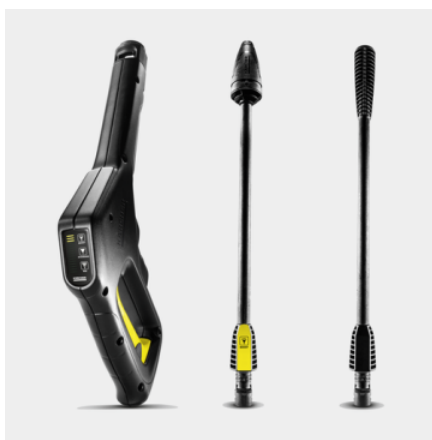

Vybavení

Varianta		Baterie a nabíječka nejsou součástí dodávky
Vysokotlaká pistole		G 120 Q Boost
Jednoduchý pracovní nástavec		■
Rotační tryska		■
Vysokotlaká hadice	m	4
Quick Connect na straně přístroje		■
Dávkování čistícího prostředku prostřednictvím integrovaný vodní filtr pro ochranu čerpadla čistíče před nečistotami		Nasávací hadička
Adaptér připojení k zahradní hadici A3/4"		■

Vysokotlaká pistole se zobrazením stupně tlaku

- Různé pracovní nástavce umožňují 3 tlakové stupně pro optimální čištění různých povrchů.
- Displej na vysokotlaké pistoli umožňuje jednoduchou kontrolu zvoleného stupně tlaku.