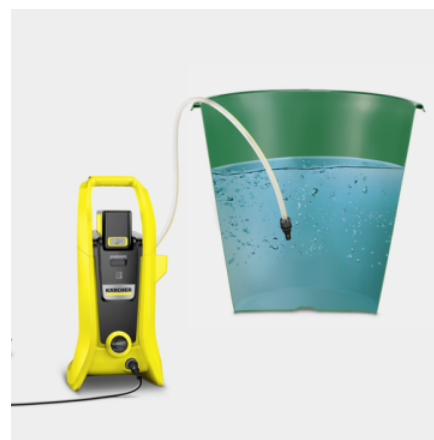

Vybavení

Varianta		Baterie a nabíječka nejsou součástí dodávky
Vysokotlaká pistole		G 120 Q Boost
Jednoduchý pracovní nástavec		■
Rotační tryska		■
Vysokotlaká hadice	m	4
Quick Connect na straně přístroje		■
Dávkování čistícího prostředku prostřednictvím integrovaný vodní filtr pro ochranu čerpadla čistíče před nečistotami		Nasávací hadička
Adaptér připojení k zahradní hadici A3/4"		■

■ Obsaženo v objemu dodávky.

Vyměnitelná baterie 36 V Kärcher Battery Power

- Real Time Technology s LCD displejem na baterii: zbývající doba chodu, zbývající doba nabití baterie a kapacita baterie.
- Kompatibilní se všemi zařízeními na platformě 36 V Battery Power.
- Výkonná s dlouhou životností díky lithium-iontovým článkům.

Vysokotlaká pistole se zobrazením stupně tlaku

- Různé pracovní nástavce umožňují 3 tlakové stupně pro optimální čištění různých povrchů.
- Displej na vysokotlaké pistoli umožňuje jednoduchou kontrolu zvoleného stupně tlaku.