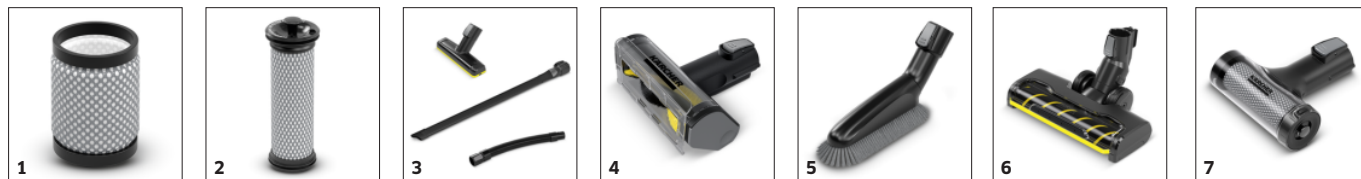

PŘÍSLUŠENSTVÍ K VC 4 CORDLESS MYHOME CAR 1.198-632.0

		Číslo produktu		
VYSAVAČE				
Filtry				
Výstupní pěnový filtr	1	2.863-317.0	Výstupní pěnový filtr vzduchu filtruje jemné částice nečistot ze vzduchu během vysávání. Je kompatibilní se zařízeními VC 4 Cordless myHome a VC 4 Cordless Premium myHome.	■
Vstupní filtr	2	2.863-319.0	Filtruje jemnější částice ze vzduchu během vysávání: Vstupní filtr je vhodný pro vysavače VC 4 Cordless myHome a VC 6 Cordless ourFamily.	■
Sady příslušenství				
Sada příslušenství do auta	3	2.863-323.0	Se sadou autopříslušenství pro model VC 4 Cordless myHome, VC 6 Cordless ourFamily vyčistíte interiéry vozidel během okamžiku.	□
Hubice				
Mini turbokartáč na čalounění	4	2.863-090.0	Extra sací výkon: mini-turbo kartáč zajišťuje optimální nasávání nečistot a účinně odstraňuje i chlupy domácích mazlíčků. K dispozici jako příslušenství pro akumulátorové vysavače.	□
Měkký kartáč	5	2.863-320.0	Jemné a pečlivě čistí citlivé povrchy: Měkký kartáč je ideálním doplňkem pro vysavače VC 4 Cordless myHome a VC 6 Cordless ourFamily.	□
Hubice na tvrdé podlahy	6	2.863-322.0	Hubice na tvrdé podlahy Kärcher pro bezsáčkové bateriové vysavače VC 4 Cordless myHome a VC 6 Cordless ourFamily vyčistí šetrně i citlivé tvrdé podlahy.	□
Speciální použití				
Nástroj na čištění filtru	7	2.863-321.0	Díky nástroji na čištění filtru pro vysavače VC 4 Cordless myHome a VC 6 Cordless ourFamily lze vstupní filtr vzduchu snadno vyčistit.	□

■ Obsaženo v objemu dodávky. □ Volitelné příslušenství ○ Čistící prostředky