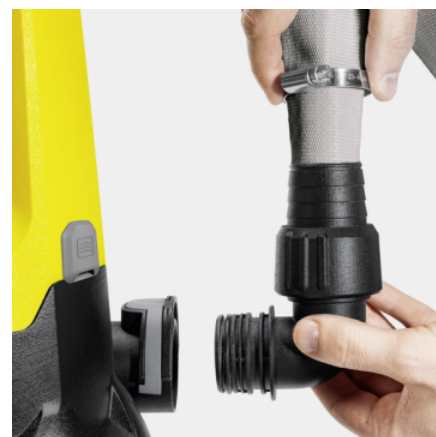

SP 22.000 DIRT LEVEL SENSOR

Se snímačem hladiny a integrovaným předfiltrem: Pro náročné odvodňovací úkoly zvládá ponorné čerpadlo na špinavou vodu SP 22.000 se snímačem hladiny nečistot odčerpávat špinavou vodu rychlostí až 22 000 l/h.

Číslo produktu

1.645-851.0

- Extrémně odolná díky keramickému kluznému kroužkovému těsnění
- Snímač hladiny umožňuje nastavit spínací hladinu na libovolnou úroveň.
- Integrovaný nerezový předfiltr

Technické údaje

Vybavení

Komfortní držadlo	■
Připojovací kus hadice	1", 1 1/4", 1 1/2"
Quick Connect pro rychlé a snadné připojení hadice	■
Přepnutí manuální/automatický provoz	Spínač na čerpadlu
Level Sensor: plynulá definice spínací výšky	■
Integrovaný předfiltr z ušlechtilé oceli	■
V automatickém provozu sepne čerpadlo automaticky s hladinou vody	■
V manuálním provozu běží čerpadlo k dosažení minimální zbytkové výšky vody	■
permanentně	■
Keramické těsnění	■
Pouzdro z nerezové oceli	■

■ Obsaženo v objemu dodávky.

Keramické těsnění

- Pro obzvláště dlouhou životnost.

Level Sensor

- Pro plynulé nadefinování momentu zapnutí a vypnutí čerpadel.

Quick Connect

- Připojovací hrdlo pro rychlé a snadné připojení 1", 1 1/4" a 1 1/2" hadic k čerpadlu.