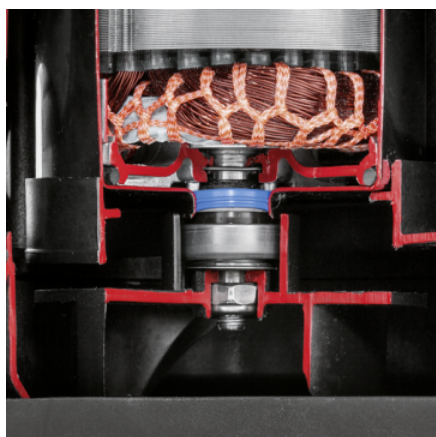

SP 22.000 DIRT LEVEL SENSOR

Se snímačem hladiny a integrovaným předfiltrem: Pro náročné odvodňovací úkoly zvládá ponorné čerpadlo na špinavou vodu SP 22.000 se snímačem hladiny nečistot odčerpávat špinavou vodu rychlostí až 22 000 l/h.

Číslo produktu

1.645-851.0

- Extrémně odolná díky keramickému kluznému kroužkovému těsnění
- Snímač hladiny umožňuje nastavit spínací hladinu na libovolnou úroveň.
- Integrovaný nerezový předfiltr

Technické údaje

Vybavení

Komfortní držadlo	■
Připojovací kus hadice	1", 1 1/4", 1 1/2"
Quick Connect pro rychlé a snadné připojení hadice	■
Přepnutí manuální/automatický provoz	Spínač na čerpadlu
Level Sensor: plynulá definice spínací výšky	■
Integrovaný předfiltr z ušlechtilé oceli	■
V automatickém provozu sepne čerpadlo automaticky s hladinou vody	■
V manuálním provozu běží čerpadlo k dosažení minimální zbytkové výšky vody	■
permanentně	■
Keramické těsnění	■
Pouzdro z nerezové oceli	■

■ Obsaženo v objemu dodávky.

Keramické těsnění

- Pro obzvláště dlouhou životnost.

Level Sensor

- Pro plynulé nadefinování momentu zapnutí a vypnutí čerpadel.

Quick Connect

- Připojovací hrdlo pro rychlé a snadné připojení 1", 1 1/4" a 1 1/2" hadic k čerpadlu.