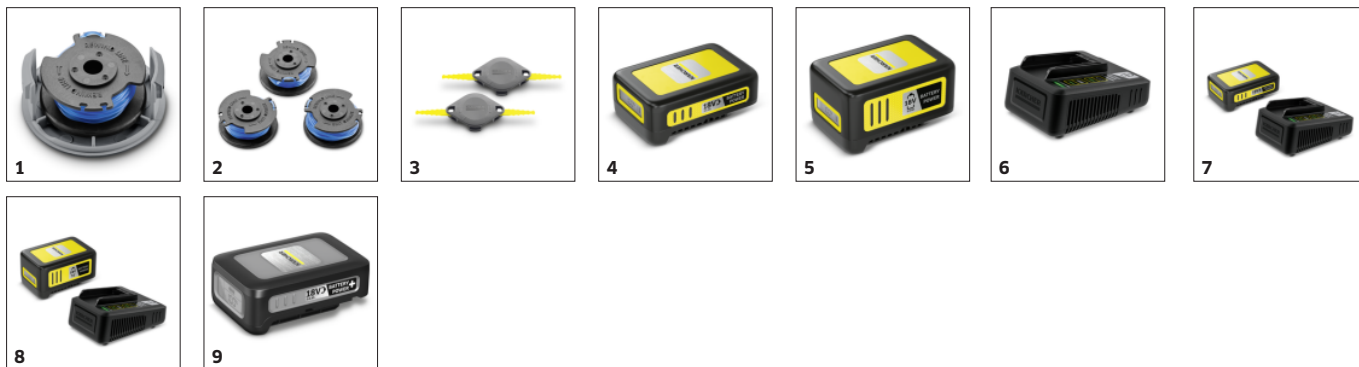

PŘÍSLUŠENSTVÍ K LTR 18-25 BATTERY 1.444-300.0

		Číslo produktu		
STRUNOVÁ SEKAČKA				
Cívka pro LTR 18 Battery	1	2.444-014.0	Cívka s kroucenou strunou s praktickým krytem zabezpečuje dobré výsledky na špatně přístupných místech. Je vhodná pro všechny strunové sekačky 18 V Kärcher Battery Power.	☒
Cívka pro LTR 18 Battery, sada 3 ks	2	2.444-016.0	Cívka v balení po třech kusech s kroucenou strunou zabezpečuje čisté výsledky na špatně přístupných místech. Je vhodná pro všechny strunové sekačky 18 V Kärcher Battery Power.	☐
Nůž pro LTR sada 2 ks	3	2.444-022.0	Buří na zahradě divoký porost na místech, která jsou špatně dostupná? Ne po použití nože s dvojitou čepelí, přizpůsobeného pro všechny strunové sekačky 18 V a 36 V Kärcher Battery Power.	☐
BATERIE				
Baterie 18V / 2,5Ah	4	2.445-034.0	18V / 2,5 Ah výměnná baterie s inovativní technologií Real Time Technology s LCD displejem a zobrazením stavu baterie. Vhodné k využití ve všech zařízeních s bateriovou platformou Kärcher 18 V.	☐
Baterie 18V / 5,0 Ah	5	2.445-035.0	18V / 5,0 Ah výměnná baterie s inovativní technologií Real Time Technology s LCD displejem a zobrazením stavu baterie. Vhodné k využití ve všech zařízeních s bateriovou platformou Kärcher 18 V.	☐
NABÍJEČKY				
Rychlonabíječka 18 V	6	2.445-032.0	Rychlonabíječka nabije Kärcher baterii 18 V / 2,5 Ah na 80 % kapacity za pouhých 44 minut. Lze ji použít na všechny baterie Kärcher s 18 V platformou.	☐
STARTERKIT BATERIE A NABÍJEČKA				
Starter kit Battery Power 18/25	7	2.445-062.0	Starter Kit Battery Power 18/25 vč. výměnitelné baterie 18 V / 2,5 Ah Battery Power s inovativní Real Time Technology a 18V rychlonabíječkou. Pro všechna zařízení na platformě Kärcher 18 V.	☐
Starter kit Battery Power 18/50	8	2.445-063.0	Vč. výměnitelné baterie 18 V / 5,0 Ah Battery Power a 18V rychlonabíječky: Starter Kit Battery Power 18/50 pro použití ve všech zařízeních bateriové platformy Kärcher 18 V.	☐
BATERIE				
Battery Power+ 18/30	9	2.445-042.0	S technologií Real Time zobrazovanou na displeji LCD: velmi výkonná lithium-iontová baterie Power+ 18 V. Dlouhá doba provozu díky kapacitě 3,0 Ah. S kontrolou napětí a krytím IPX5.	☐

■ Obsaženo v objemu dodávky. ☐ Volitelné příslušenství ☐ Čistící prostředky