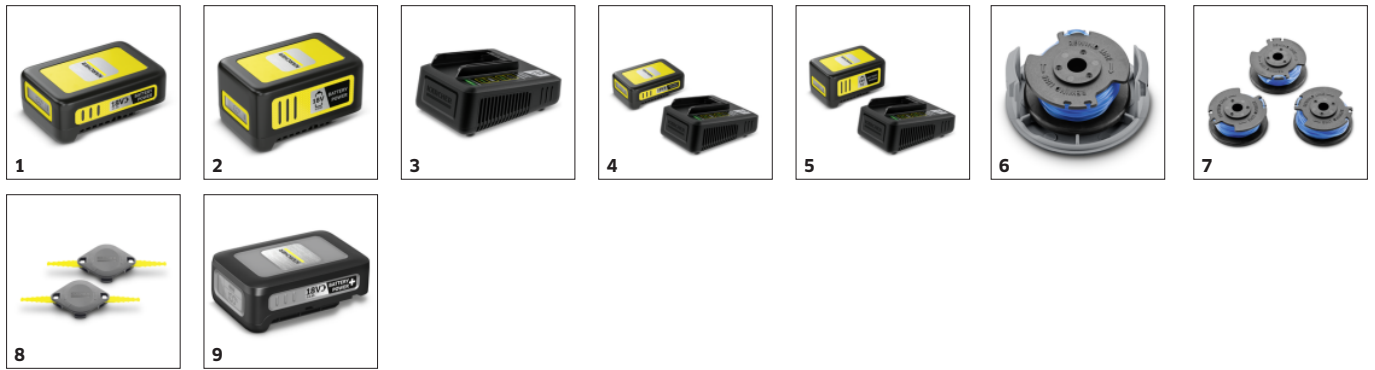

PŘÍSLUŠENSTVÍ K LTR 18-25 BATTERY SET 1.444-301.0

		Číslo produktu		
BATERIE				
Baterie 18V / 2,5Ah	1	2.445-034.0	18V / 2,5 Ah výměnná baterie s inovativní technologií Real Time Technology s LCD displejem a zobrazením stavu baterie. Vhodné k využití ve všech zařízeních s bateriovou platformou Kärcher 18 V.	☒
Baterie 18V / 5,0 Ah	2	2.445-035.0	18V / 5,0 Ah výměnná baterie s inovativní technologií Real Time Technology s LCD displejem a zobrazením stavu baterie. Vhodné k využití ve všech zařízeních s bateriovou platformou Kärcher 18 V.	☐
NABÍJEČKY				
Rychlonabíječka 18 V	3	2.445-032.0	Rychlonabíječka nabije Kärcher baterii 18 V / 2,5 Ah na 80 % kapacity za pouhých 44 minut. Lze ji použít na všechny baterie Kärcher s 18 V platformou.	☐
STARTERKIT BATERIE A NABÍJEČKA				
Starter kit Battery Power 18/25	4	2.445-062.0	Starter Kit Battery Power 18/25 vč. výměnitelné baterie 18 V / 2,5 Ah Battery Power s inovativní Real Time Technology a 18V rychlonabíječkou. Pro všechna zařízení na platformě Kärcher 18 V.	☐
Starter kit Battery Power 18/50	5	2.445-063.0	Vč. výměnitelné baterie 18 V / 5,0 Ah Battery Power a 18V rychlonabíječky: Starter Kit Battery Power 18/50 pro použití ve všech zařízeních bateriové platformy Kärcher 18 V.	☐
STRUNOVÁ SEKAČKA				
Cívka pro LTR 18 Battery	6	2.444-014.0	Cívka s kroucenou strunou s praktickým krytem zabezpečuje dobré výsledky na špatně přístupných místech. Je vhodná pro všechny strunové sekačky 18 V Kärcher Battery Power.	☒
Cívka pro LTR 18 Battery, sada 3 ks	7	2.444-016.0	Cívka v balení po třech kusech s kroucenou strunou zabezpečuje čisté výsledky na špatně přístupných místech. Je vhodná pro všechny strunové sekačky 18 V Kärcher Battery Power.	☐
Nůž pro LTR sada 2 ks	8	2.444-022.0	Bují na zahradě divoký porost na místech, která jsou špatně dostupná? Ne po použití nože s dvojitou čepelí, přizpůsobeného pro všechny strunové sekačky 18 V a 36 V Kärcher Battery Power.	☐
BATERIE				
Battery Power+ 18/30	9	2.445-042.0	S technologií Real Time zobrazovanou na displeji LCD: velmi výkonná lithium-iontová baterie Power+ 18 V. Dlouhá doba provozu díky kapacitě 3,0 Ah. S kontrolou napětí a krytím IPX5.	☐

■ Obsaženo v objemu dodávky. ☐ Volitelné příslušenství ☐ Čistící prostředky